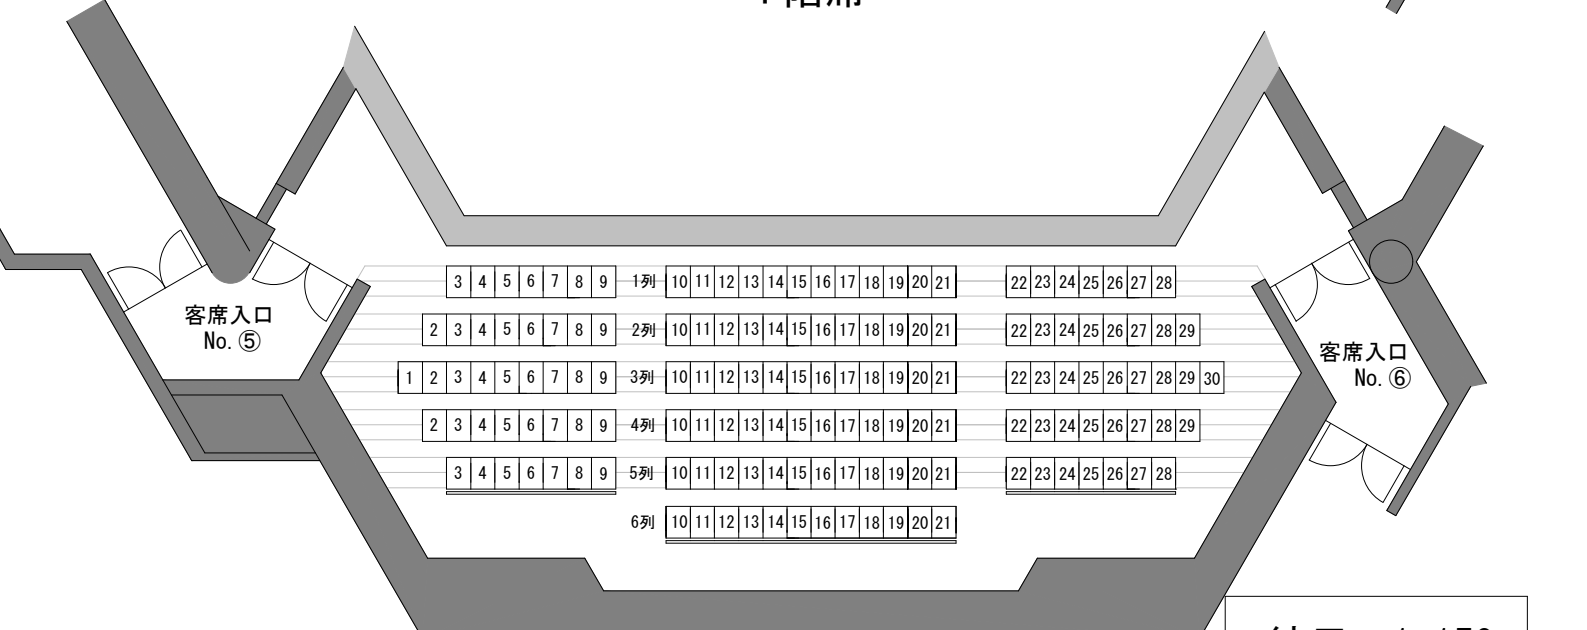

名古屋市芸術創造センター ホール座席表

1階席 490席
 2階席 150席
 合計 640席

舞 台

1階席

2階席

縮尺 1:150