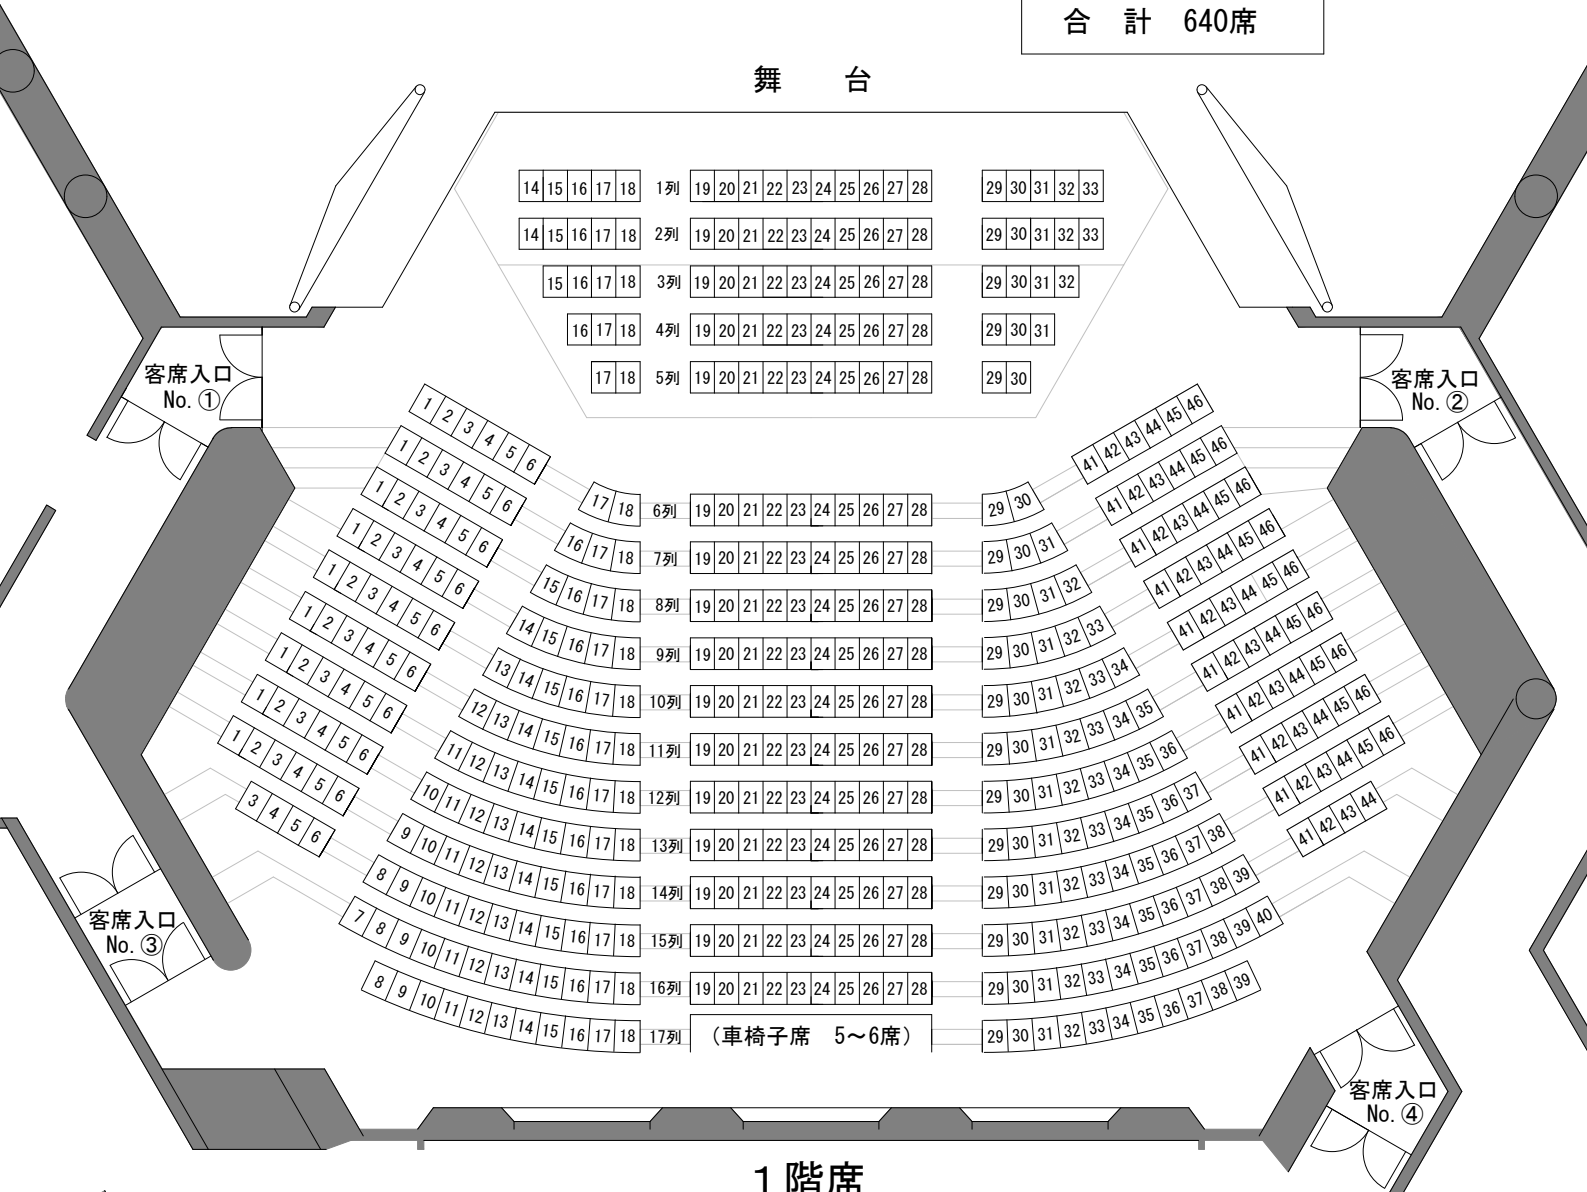

名古屋市芸術創造センター ホール座席表

1階席 490席
 2階席 150席
 合計 640席

舞 台

1階席

2階席

縮尺 1:150